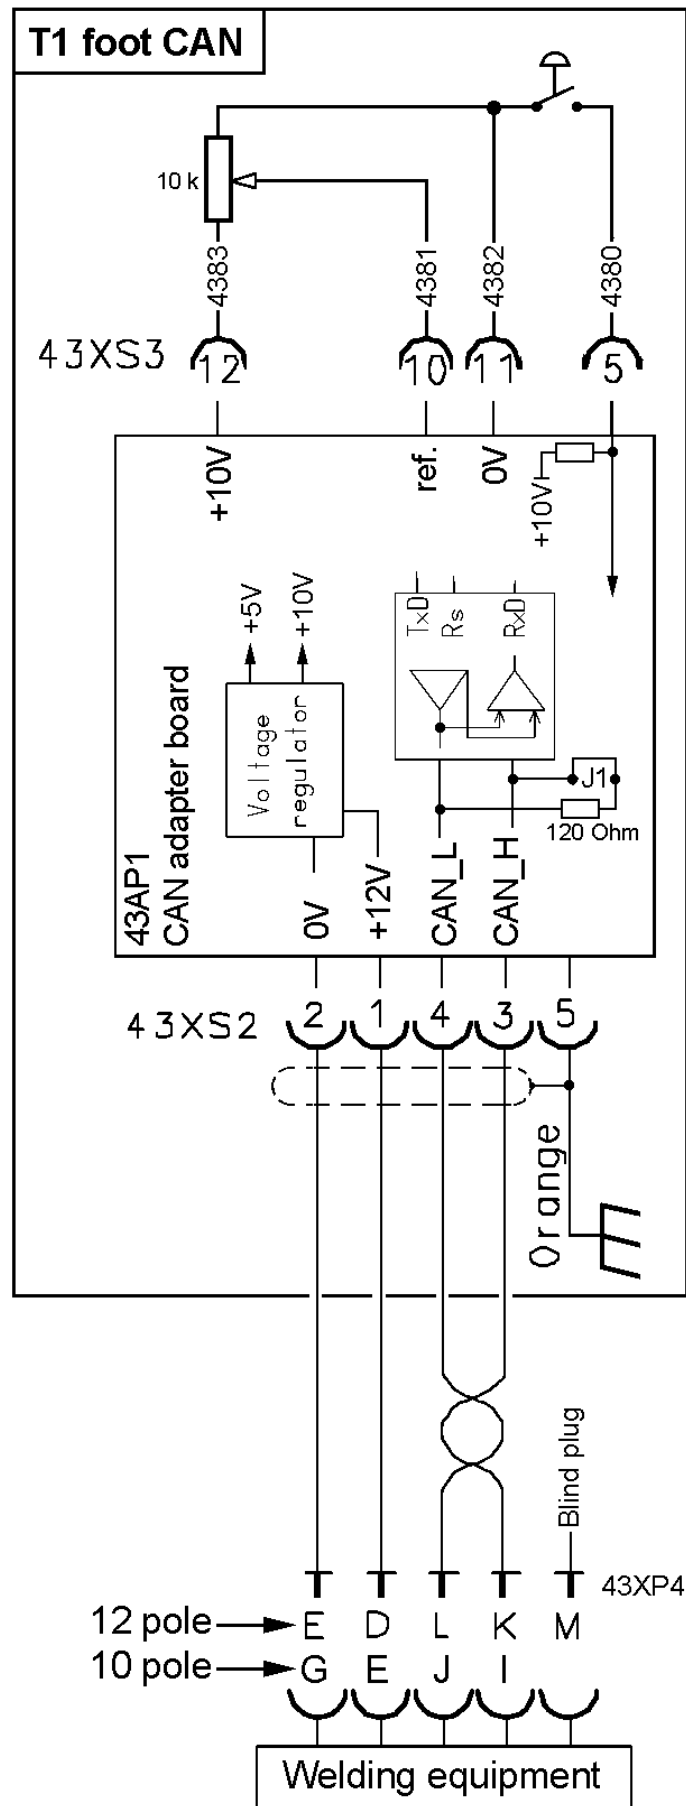

T1 Foot CAN

Istruzioni per l'uso

1 INTRODUZIONE	3
1.1 Apparecchio	3
2 FUNZIONAMENTO	3
2.1 Funzioni	3
SCHEMA	4
NO. DI CODICE	5

1 INTRODUZIONE

Il pedale **T1 Foot CAN** controlla l'avvio della saldatura e la corrente (durante la saldatura TIG).

1.1 Apparecchio

Il pedale **T1 Foot CAN** è fornito con cavo di collegamento lungo 5 metri, connettore a 12 pin e manuale d'uso.

2 FUNZIONAMENTO

Collegare il pedale alla presa per il telecomando posta sul generatore.

2.1 Funzioni

<p>T1 Foot CAN</p> 	<p>Pedale basato su CAN per regolare la corrente durante la saldatura TIG.</p>
---	--

AVVERTENZA!

Tutte le garanzie del fornitore sono da considerarsi nulle nel caso in cui l'acquirente tenti di intervenire sul prodotto durante il periodo di garanzia al fine di correggere eventuali difetti.

Schema

T1 Foot CAN

No. di codice

Ordering no.	Denomination	Type	Notes
0460 315 880	Remote control	T1 Foot CAN	With 5 metre cable and 12 pole plug
0460 315 881	Remote control	T1 Foot CAN	With 5 metre cable and 10 pole plug
0459 576 990	Spare parts list	T1 Foot CAN	